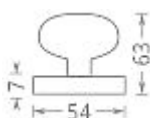

Koule lak otočná na kulaté rozetě stříbrná

» DVEŘNÍ KOVÁNÍ » KOULE, MADLA

Dodavatelské číslo	PSZ00181
EAN	8591912060272
Značka	AC-T
Kód produktu	03706-4060

Lakovaná koule pro běžné použití s komaxitovou úpravou. Koule se připevňuje na dveře sadou vrtů, které nejsou součástí balení. Otočnou kouli dodáváme v páru.