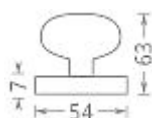

Koule lak otočná na kulaté rozetě stříbrná

» DVEŘNÍ KOVÁNÍ » KOULE, MADLA

Dodavatelské číslo	PSZ00181
EAN	8591912060272
Značka	AC-T
Kód produktu	03706-4060
Balení	0 ks

Dostupnost na hlavním skladě: skladem u dodavatele