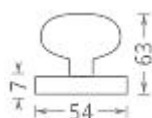

Koule lak otočná na kulaté rozetě stříbrná

» DVEŘNÍ KOVÁNÍ » KOULE, MADLA

Dodavatelské číslo	PSZ00181
EAN	8591912060272
Značka	AC-T
Kód produktu	03706-4060

Lakovaná koule pro běžné použití s komaxitovou úpravou. Koule se připevňuje na dveře sadou vrtů, které nejsou součástí balení. Otočnou kouli dodáváme v páru.