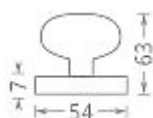

Koule lak otočná na kulaté rozetě zlatá

» DVEŘNÍ KOVÁNÍ » KOULE, MADLA

Dodavatelské číslo	PSZ00182
EAN	8591912060289
Značka	AC-T
Kód produktu	03706-4065

Lakovaná koule pro běžné použití s komaxitovou úpravou. Koule se připevňuje na dveře sadou vrtů, které nejsou součástí balení. Otočnou kouli dodáváme v páru.