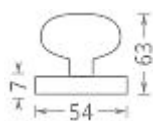

# Koule lak otočná na kulaté rozetě zlatá

» DVEŘNÍ KOVÁNÍ » KOULE, MADLA

Dodavatelské číslo	PSZ00182
EAN	8591912060289
Značka	AC-T
Kód produktu	03706-4065

Lakovaná koule pro běžné použití s komaxitovou úpravou. Koule se připevňuje na dveře sadou vrtů, které nejsou součástí balení. Otočnou kouli dodáváme v páru.