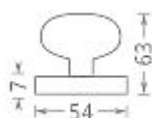

# Koule lak otočná na kulaté rozetě zlatá

» DVEŘNÍ KOVÁNÍ » KOULE, MADLA

Dodavatelské číslo	PSZ00182
EAN	8591912060289
Značka	AC-T
Kód produktu	03706-4065
Balení	0 ks

Dostupnost na hlavním skladě: skladem u dodavatele