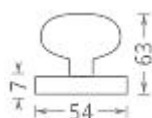

Koule lak otočná na kulaté rozetě zlatá

» DVEŘNÍ KOVÁNÍ » KOULE, MADLA

Dodavatelské číslo	PSZ00182
EAN	8591912060289
Značka	AC-T
Kód produktu	03706-4065

Lakovaná koule pro běžné použití s komaxitovou úpravou. Koule se připevňuje na dveře sadou vrtů, které nejsou součástí balení. Otočnou kouli dodáváme v páru.