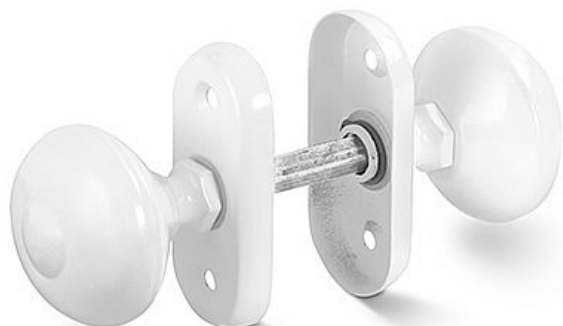

Koule lak OV otočná na oválné rozetě bílá

» DVEŘNÍ KOVÁNÍ » KOULE, MADLA

Dodavatelské číslo	PSZ00178
EAN	8591912060241
Značka	AC-T
Kód produktu	03706-4070
Balení	0 ks

Dostupnost na hlavním skladě: skladem u dodavatele