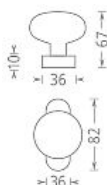

Koule lak OV otočná na oválné rozetě bílá

» DVEŘNÍ KOVÁNÍ » KOULE, MADLA

Dodavatelské číslo	PSZ00178
EAN	8591912060241
Značka	AC-T
Kód produktu	03706-4070

Lakovaná koule pro běžné použití s komaxitovou úpravou. Koule se připevňuje na dveře sadou vrtů, které nejsou součástí balení. Otočnou kouli dodáváme v páru.