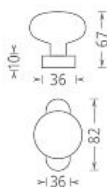

Koule lak OV otočná na oválné rozetě bílá

» DVEŘNÍ KOVÁNÍ » KOULE, MADLA

Dodavatelské číslo	PSZ00178
EAN	8591912060241
Značka	AC-T
Kód produktu	03706-4070

Lakovaná koule pro běžné použití s komaxitovou úpravou. Koule se připevňuje na dveře sadou vrtů, které nejsou součástí balení. Otočnou kouli dodáváme v páru.