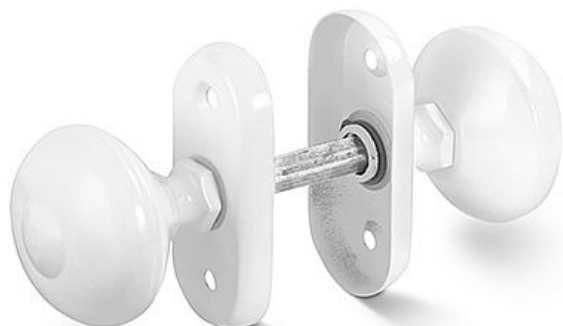

Koule lak OV otočná na oválné rozetě bílá

» DVEŘNÍ KOVÁNÍ » KOULE, MADLA

Dodavatelské číslo	PSZ00178
EAN	8591912060241
Značka	AC-T
Kód produktu	03706-4070

Lakovaná koule pro běžné použití s komaxitovou úpravou. Koule se připevňuje na dveře sadou vrtů, které nejsou součástí balení. Otočnou kouli dodáváme v páru.