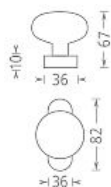

Koule lak OV otočná na oválné rozetě bílá

» DVEŘNÍ KOVÁNÍ » KOULE, MADLA

Dodavatelské číslo	PSZ00178
EAN	8591912060241
Značka	AC-T
Kód produktu	03706-4070
Balení	0 ks

Dostupnost na hlavním skladě: skladem u dodavatele