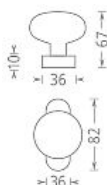

Koule lak OV otočná na oválné rozetě patina

» DVEŘNÍ KOVÁNÍ » KOULE, MADLA

Dodavatelské číslo	PSZ00179
EAN	8591912060258
Značka	AC-T
Kód produktu	03706-4075

Lakovaná koule pro běžné použití s komaxitovou úpravou. Koule se připevňuje na dveře sadou vrtů, které nejsou součástí balení. Otočnou kouli dodáváme v páru.