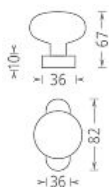

# Koule lak OV otočná na oválné rozetě patina

» DVEŘNÍ KOVÁNÍ » KOULE, MADLA

Dodavatelské číslo	PSZ00179
EAN	8591912060258
Značka	AC-T
Kód produktu	03706-4075
Balení	0 ks

Dostupnost na hlavním skladě: skladem u dodavatele