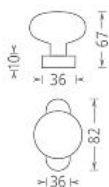

Koule lak OV otočná na oválné rozetě patina

» DVEŘNÍ KOVÁNÍ » KOULE, MADLA

Dodavatelské číslo	PSZ00179
EAN	8591912060258
Značka	AC-T
Kód produktu	03706-4075

Lakovaná koule pro běžné použití s komaxitovou úpravou. Koule se připevňuje na dveře sadou vrtů, které nejsou součástí balení. Otočnou kouli dodáváme v páru.