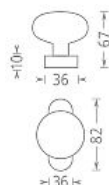

Parametry

Značka AC-T