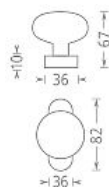

Parametry

Značka AC-T