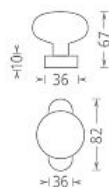

Parametry

Značka

AC-T