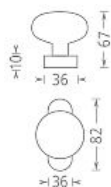

# Koule lak OV otočná na oválné rozetě stříbrná

» DVEŘNÍ KOVÁNÍ » KOULE, MADLA

Dodavatelské číslo	PSZ00176
EAN	8591912060227
Značka	AC-T
Kód produktu	03706-4080

Lakovaná koule pro běžné použití s komaxitovou úpravou. Koule se připevňuje na dveře sadou vrtů, které nejsou součástí balení. Otočnou kouli dodáváme v páru.