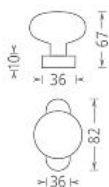

Koule lak OV otočná na oválné rozetě stříbrná

» DVEŘNÍ KOVÁNÍ » KOULE, MADLA

Dodavatelské číslo	PSZ00176
EAN	8591912060227
Značka	AC-T
Kód produktu	03706-4080

Lakovaná koule pro běžné použití s komaxitovou úpravou. Koule se připevňuje na dveře sadou vrtů, které nejsou součástí balení. Otočnou kouli dodáváme v páru.