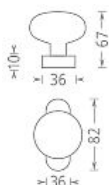

Koule lak OV otočná na oválné rozetě stříbrná

» DVEŘNÍ KOVÁNÍ » KOULE, MADLA

Dodavatelské číslo	PSZ00176
EAN	8591912060227
Značka	AC-T
Kód produktu	03706-4080
Balení	0 ks

Dostupnost na hlavním skladě: skladem u dodavatele