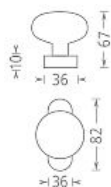

# Koule lak OV otočná na oválné rozetě zlatá

» DVEŘNÍ KOVÁNÍ » KOULE, MADLA

Dodavatelské číslo	PSZ00177
EAN	8591912060234
Značka	AC-T
Kód produktu	03706-4085

Lakovaná koule pro běžné použití s komaxitovou úpravou. Koule se připevňuje na dveře sadou vrtů, které nejsou součástí balení. Otočnou kouli dodáváme v páru.