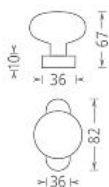

# Koule lak OV otočná na oválné rozetě zlatá

» DVEŘNÍ KOVÁNÍ » KOULE, MADLA

Dodavatelské číslo	PSZ00177
EAN	8591912060234
Značka	AC-T
Kód produktu	03706-4085

Lakovaná koule pro běžné použití s komaxitovou úpravou. Koule se připevňuje na dveře sadou vrtů, které nejsou součástí balení. Otočnou kouli dodáváme v páru.