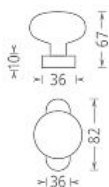

# Koule lak OV otočná na oválné rozetě zlatá

» DVEŘNÍ KOVÁNÍ » KOULE, MADLA

Dodavatelské číslo	PSZ00177
EAN	8591912060234
Značka	AC-T
Kód produktu	03706-4085
Balení	0 ks

Dostupnost na hlavním skladě: skladem u dodavatele