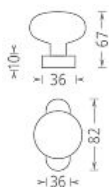

Koule lak OV otočná na oválné rozetě zlatá

» DVEŘNÍ KOVÁNÍ » KOULE, MADLA

Dodavatelské číslo	PSZ00177
EAN	8591912060234
Značka	AC-T
Kód produktu	03706-4085
Balení	0 ks

Dostupnost na hlavním skladě: skladem u dodavatele