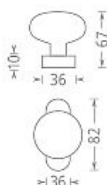

Koule lak OV pevná na oválné rozetě bílá

» DVEŘNÍ KOVÁNÍ » KOULE, MADLA

Dodavatelské číslo	PSZ00221
EAN	8591912062764
Značka	AC-T
Kód produktu	03706-4090
Balení	0 ks

Dostupnost na hlavním skladě: skladem u dodavatele