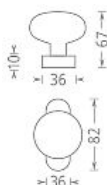

Koule lak OV pevná na oválné rozetě bílá

» DVEŘNÍ KOVÁNÍ » KOULE, MADLA

Dodavatelské číslo	PSZ00221
EAN	8591912062764
Značka	AC-T
Kód produktu	03706-4090

Lakovaná koule pro běžné použití s komaxitovou úpravou. Koule se připevňuje na dveře sadou vrtů, které nejsou součástí balení