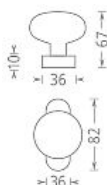

# Koule lak OV pevná na oválné rozetě bílá

» DVEŘNÍ KOVÁNÍ » KOULE, MADLA

Dodavatelské číslo	PSZ00221
EAN	8591912062764
Značka	AC-T
Kód produktu	03706-4090

Lakovaná koule pro běžné použití s komaxitovou úpravou. Koule se připevňuje na dveře sadou vrtů, které nejsou součástí balení