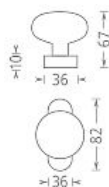

Koule lak OV pevná na oválné rozetě patina

» DVEŘNÍ KOVÁNÍ » KOULE, MADLA

Dodavatelské číslo	PSZ00222
EAN	8591912062771
Značka	AC-T
Kód produktu	03706-4095

Lakovaná koule pro běžné použití s komaxitovou úpravou. Koule se připevňuje na dveře sadou vrtů, které nejsou součástí balení