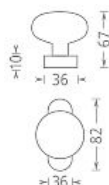

# Koule lak OV pevná na oválné rozetě patina

» DVEŘNÍ KOVÁNÍ » KOULE, MADLA

Dodavatelské číslo	PSZ00222
EAN	8591912062771
Značka	AC-T
Kód produktu	03706-4095

Lakovaná koule pro běžné použití s komaxitovou úpravou. Koule se připevňuje na dveře sadou vrtů, které nejsou součástí balení