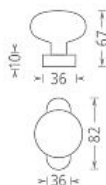

Koule lak OV pevná na oválné rozetě - různé barvy

» DVEŘNÍ KOVÁNÍ » KOULE, MADLA

Dodavatelské číslo	PSZ00221
Značka	AC-T
Kód produktu	MP03706-4090
Balení	0 ks

Dostupnost na hlavním skladě: skladem u dodavatele