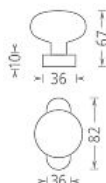

Parametry

Značka

AC-T