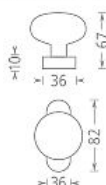

Parametry

Značka	AC-T