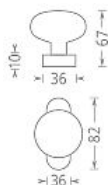

Lakovaná koule pro běžné použití s komaxitovou úpravou. Koule se připevňuje na dveře sadou vrtů, které nejsou součástí balení

Dostupnost sklad SEZAM :

u dodavatele

Dostupné sklad dodavatele:

momentálně nedostupné