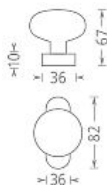

Koule lak OV pevná na oválné rozetě stříbrná

» DVEŘNÍ KOVÁNÍ » KOULE, MADLA

Dodavatelské číslo	PSZ00219
EAN	8591912062740
Značka	AC-T
Kód produktu	03706-4100

Lakovaná koule pro běžné použití s komaxitovou úpravou. Koule se připevňuje na dveře sadou vrtů, které nejsou součástí balení