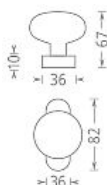

Koule lak OV pevná na oválné rozetě stříbrná

» DVEŘNÍ KOVÁNÍ » KOULE, MADLA

Dodavatelské číslo	PSZ00219
EAN	8591912062740
Značka	AC-T
Kód produktu	03706-4100

Lakovaná koule pro běžné použití s komaxitovou úpravou. Koule se připevňuje na dveře sadou vrtů, které nejsou součástí balení