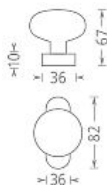

Koule lak OV pevná na oválné rozetě zlatá

» DVEŘNÍ KOVÁNÍ » KOULE, MADLA

Dodavatelské číslo	PSZ00220
EAN	8591912062757
Značka	AC-T
Kód produktu	03706-4105

Lakovaná koule pro běžné použití s komaxitovou úpravou. Koule se připevňuje na dveře sadou vrtů, které nejsou součástí balení