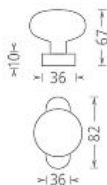

# Koule lak OV pevná na oválné rozetě zlatá

» DVEŘNÍ KOVÁNÍ » KOULE, MADLA

Dodavatelské číslo	PSZ00220
EAN	8591912062757
Značka	AC-T
Kód produktu	03706-4105

Lakovaná koule pro běžné použití s komaxitovou úpravou. Koule se připevňuje na dveře sadou vrtů, které nejsou součástí balení