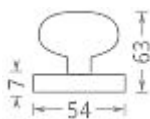

Koule lak pevná na kulaté rozetě bílá

» DVEŘNÍ KOVÁNÍ » KOULE, MADLA

Dodavatelské číslo	PSZ00216
EAN	8591912062719
Značka	AC-T
Kód produktu	03706-4110

Lakovaná koule pro běžné použití s komaxitovou úpravou. Koule se připevňuje na dveře sadou vrtů, které nejsou součástí balení.