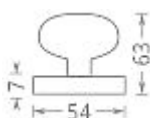

Koule lak pevná na kulaté rozetě bílá

» DVEŘNÍ KOVÁNÍ » KOULE, MADLA

Dodavatelské číslo	PSZ00216
EAN	8591912062719
Značka	AC-T
Kód produktu	03706-4110

Lakovaná koule pro běžné použití s komaxitovou úpravou. Koule se připevňuje na dveře sadou vrtů, které nejsou součástí balení.