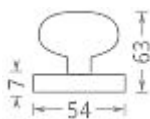

Koule lak pevná na kulaté rozetě patina

» DVEŘNÍ KOVÁNÍ » KOULE, MADLA

Dodavatelské číslo	PSZ00217
EAN	8591912062726
Značka	AC-T
Kód produktu	03706-4115

Lakovaná koule pro běžné použití s komaxitovou úpravou. Koule se připevňuje na dveře sadou vrtů, které nejsou součástí balení.