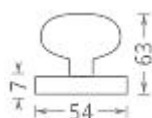

# Koule lak pevná na kulaté rozetě stříbrná

» DVEŘNÍ KOVÁNÍ » KOULE, MADLA

Dodavatelské číslo	PSZ00214
EAN	8591912062696
Značka	AC-T
Kód produktu	03706-4120

Lakovaná koule pro běžné použití s komaxitovou úpravou. Koule se připevňuje na dveře sadou vrtů, které nejsou součástí balení.