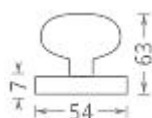

Koule lak pevná na kulaté rozetě zlatá

» DVEŘNÍ KOVÁNÍ » KOULE, MADLA

Dodavatelské číslo	PSZ00215
EAN	8591912062702
Značka	AC-T
Kód produktu	03706-4125

Lakovaná koule pro běžné použití s komaxitovou úpravou. Koule se připevňuje na dveře sadou vrtů, které nejsou součástí balení.