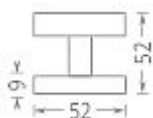

# Koule plochá hliník otočná bez rozet F1 stříbrný elox

» DVEŘNÍ KOVÁNÍ » KOULE, MADLA

Dodavatelské číslo	PKA00044
EAN	8591912042612
Značka	AC-T
Kód produktu	03706-4655

Plochá hliníková koule s eloxovanou povrchovou úpravou je osazená na kulaté rozetě s plastovou konstrukcí. Typy koulí: pevná / otočná.