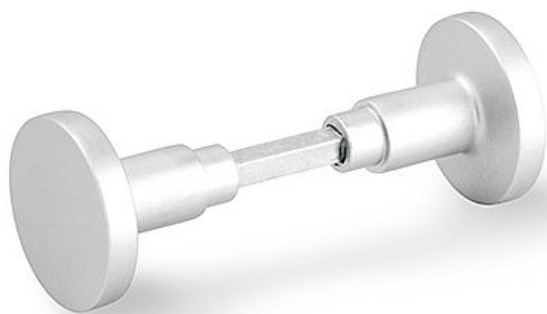

# Koule plochá hliník otočná bez rozet F1 stříbrný elox

» DVEŘNÍ KOVÁNÍ » KOULE, MADLA

Dodavatelské číslo	PKA00044
EAN	8591912042612
Značka	AC-T
Kód produktu	03706-4655

Plochá hliníková koule s eloxovanou povrchovou úpravou je osazená na kulaté rozetě s plastovou konstrukcí. Typy koulí: pevná / otočná.

Otočné koule dodáváme v páru bez rozet

Dostupnost sklad SEZAM : u dodavatele  
Dostupné sklad dodavatele: sklad dodavatele

## Parametry

Značka	AC-T
Barva	Satén chrom, F1 hliník