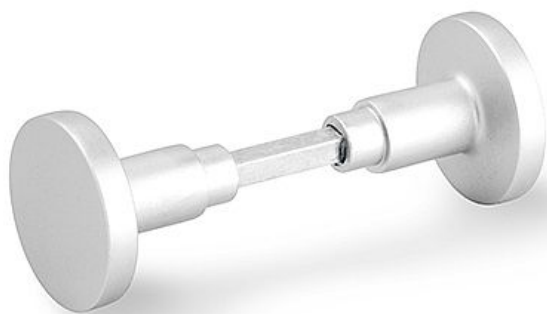

Koule plochá hliník otočná bez rozet F1 stříbrný elox

» DVEŘNÍ KOVÁNÍ » KOULE, MADLA

Dodavatelské číslo	PKA00044
EAN	8591912042612
Značka	AC-T
Kód produktu	03706-4655
Balení	0 ks

Dostupnost na hlavním skladě: skladem u dodavatele

Parametry

Značka	AC-T
Barva	Satén chrom, F1 hliník