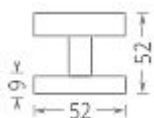

Koule plochá hliník otočná bez rozet F1 stříbrný elox

» DVEŘNÍ KOVÁNÍ » KOULE, MADLA

Dodavatelské číslo	PKA00044
EAN	8591912042612
Značka	AC-T
Kód produktu	03706-4655
Balení	0 ks

Dostupnost na hlavním skladě: skladem u dodavatele

Parametry

Značka	AC-T
Barva	Satén chrom, F1 hliník