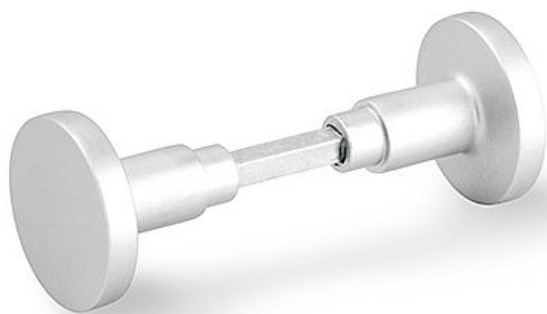

Koule plochá hliník otočná bez rozet F1 stříbrný elox

» DVEŘNÍ KOVÁNÍ » KOULE, MADLA

Dodavatelské číslo	PKA00044
EAN	8591912042612
Značka	AC-T
Kód produktu	03706-4655

Plochá hliníková koule s eloxovanou povrchovou úpravou je osazená na kulaté rozetě s plastovou konstrukcí. Typy koulí: pevná / otočná.

Otočné koule dodáváme v páru bez rozet

Dostupnost sklad SEZAM : u dodavatele
Dostupné sklad dodavatele: sklad dodavatele

Parametry

Značka	AC-T
Barva	Satén chrom, F1 hliník