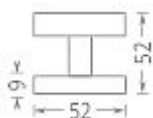

Koule plochá hliník otočná bez rozet F1 stříbrný elox

» DVEŘNÍ KOVÁNÍ » KOULE, MADLA

Dodavatelské číslo	PKA00044
EAN	8591912042612
Značka	AC-T
Kód produktu	03706-4655

Plochá hliníková koule s eloxovanou povrchovou úpravou je osazená na kulaté rozetě s plastovou konstrukcí. Typy koulí: pevná / otočná.

Otočné koule dodáváme v páru bez rozet

Dostupnost sklad SEZAM : u dodavatele
Dostupné sklad dodavatele: sklad dodavatele

Parametry

Značka	AC-T
Barva	Satén chrom, F1 hliník