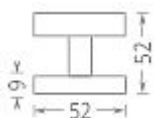

# Koule plochá hliník otočná bez rozet F4 bronz elox

» DVEŘNÍ KOVÁNÍ » KOULE, MADLA

Dodavatelské číslo	PKA00046
EAN	8591912042636
Značka	AC-T
Kód produktu	03706-4660
Balení	0 ks

Dostupnost na hlavním skladě: skladem u dodavatele