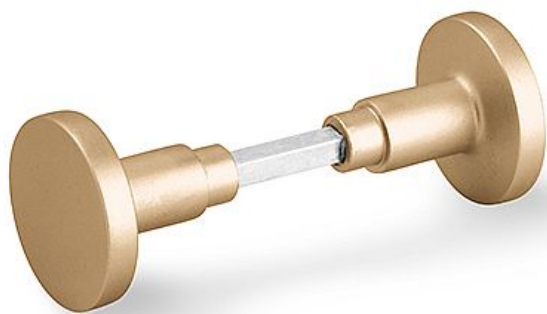

# Koule plochá hliník otočná bez rozet F4 bronz elox

» DVEŘNÍ KOVÁNÍ » KOULE, MADLA

Dodavatelské číslo	PKA00046
EAN	8591912042636
Značka	AC-T
Kód produktu	03706-4660
Balení	0 ks

Dostupnost na hlavním skladě: skladem u dodavatele

## Parametry

Značka	AC-T
Barva	Bronz, F4 bronz elox