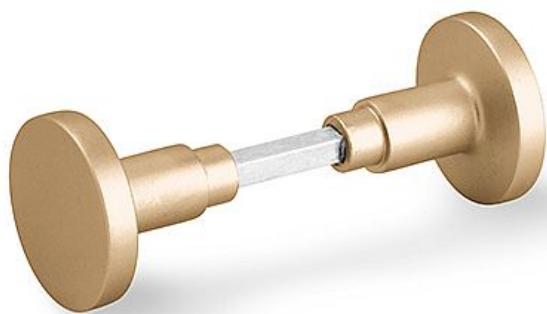

# Koule plochá hliník otočná bez rozet F4 bronz elox

» DVEŘNÍ KOVÁNÍ » KOULE, MADLA

Dodavatelské číslo	PKA00046
EAN	8591912042636
Značka	AC-T
Kód produktu	03706-4660

Plochá hliníková koule s eloxovanou povrchovou úpravou je osazená na kulaté rozetě s plastovou konstrukcí. Typy koulí: pevná / otočná.

Otočné koule dodáváme v páru bez rozet

Dostupnost sklad SEZAM : skladem  
Dostupné sklad dodavatele: sklad dodavatele

## Parametry

Značka	AC-T
Barva	Bronz, F4 bronz elox