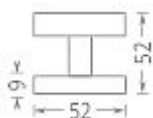

# Koule plochá hliník otočná bez rozet F4 bronz elox

» DVEŘNÍ KOVÁNÍ » KOULE, MADLA

Dodavatelské číslo	PKA00046
EAN	8591912042636
Značka	AC-T
Kód produktu	03706-4660

Plochá hliníková koule s eloxovanou povrchovou úpravou je osazená na kulaté rozetě s plastovou konstrukcí. Typy koulí: pevná / otočná.

Otočné koule dodáváme v páru bez rozet

Dostupnost sklad SEZAM : skladem  
Dostupné sklad dodavatele: sklad dodavatele