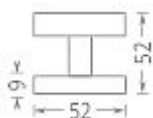

Koule plochá hliník otočná bez rozet F9 nerez elox

» DVEŘNÍ KOVÁNÍ » KOULE, MADLA

Dodavatelské číslo	PKA00103
EAN	8591912048188
Značka	AC-T
Kód produktu	03706-4665

Plochá hliníková koule s eloxovanou povrchovou úpravou je osazená na kulaté rozetě s plastovou konstrukcí. Typy koulí: pevná / otočná.

Otočné koule dodáváme v páru bez rozet

Dostupnost sklad SEZAM : skladem
Dostupné sklad dodavatele: sklad dodavatele

Parametry

Značka	AC-T
Barva	Nerez mat, F9 imitace nerez