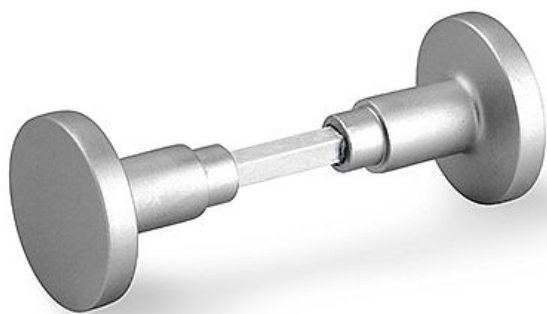

Koule plochá hliník otočná bez rozet F9 nerez elox

» DVEŘNÍ KOVÁNÍ » KOULE, MADLA

Dodavatelské číslo	PKA00103
EAN	8591912048188
Značka	AC-T
Kód produktu	03706-4665

Plochá hliníková koule s eloxovanou povrchovou úpravou je osazená na kulaté rozetě s plastovou konstrukcí. Typy koulí: pevná / otočná.

Otočné koule dodáváme v páru bez rozet

Dostupnost sklad SEZAM : skladem
Dostupné sklad dodavatele: sklad dodavatele

Parametry

Značka	AC-T
Barva	Nerez mat, F9 imitace nerez