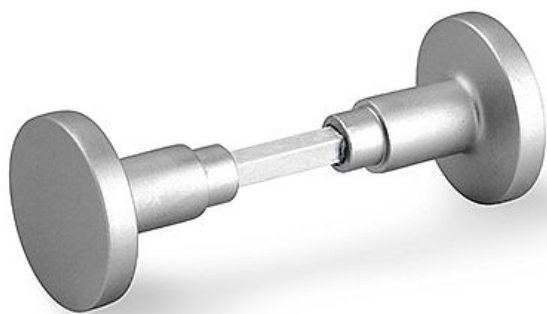

# Koule plochá hliník otočná bez rozet F9 nerez elox

» DVEŘNÍ KOVÁNÍ » KOULE, MADLA

Dodavatelské číslo	PKA00103
EAN	8591912048188
Značka	AC-T
Kód produktu	03706-4665

Plochá hliníková koule s eloxovanou povrchovou úpravou je osazená na kulaté rozetě s plastovou konstrukcí. Typy koulí: pevná / otočná.

Otočné koule dodáváme v páru bez rozet

Dostupnost sklad SEZAM : skladem  
Dostupné sklad dodavatele: sklad dodavatele

## Parametry

Značka	AC-T
Barva	Nerez mat, F9 imitace nerez