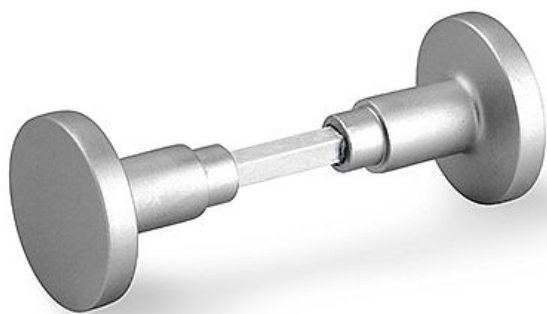

# Koule plochá hliník otočná bez rozet

» DVEŘNÍ KOVÁNÍ » KOULE, MADLA

Dodavatelské číslo PKA00103

Značka AC-T

Kód produktu MP03706-4655

Plochá hliníková koule s eloxovanou povrchovou úpravou je osazená na kulaté rozetě s plastovou konstrukcí. Typy koulí: pevná / otočná.

Otočné koule dodáváme v páru bez rozet

Dostupnost sklad SEZAM : skladem

Dostupné sklad dodavatele: momentálně nedostupné