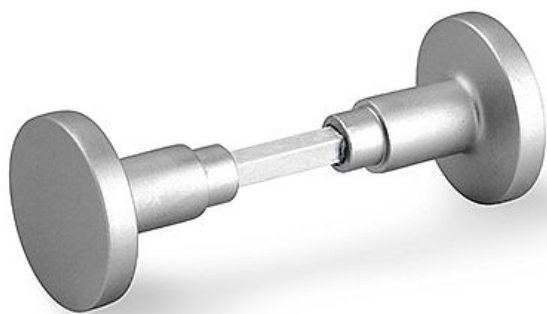

# Koule plochá hliník otočná bez rozet

» DVEŘNÍ KOVÁNÍ » KOULE, MADLA

Dodavatelské číslo	PKA00103
Značka	AC-T
Kód produktu	MP03706-4655

Plochá hliníková koule s eloxovanou povrchovou úpravou je osazená na kulaté rozetě s plastovou konstrukcí. Typy koulí: pevná / otočná.

Otočné koule dodáváme v páru bez rozet

Dostupnost sklad SEZAM : skladem  
Dostupné sklad dodavatele: momentálně nedostupné