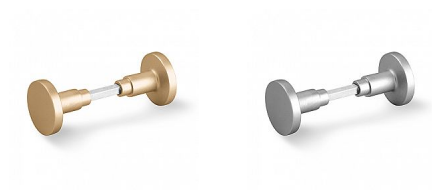

Koule plochá hliník otočná bez rozet

» DVEŘNÍ KOVÁNÍ » KOULE, MADLA

Dodavatelské číslo	PKA00103
Značka	AC-T
Kód produktu	MP03706-4655
Balení	0 ks

Dostupnost na hlavním skladě: skladem u dodavatele

Parametry