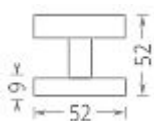

# Koule plochá hliník pevná na rozetě F1 stříbrný elox ks

» DVEŘNÍ KOVÁNÍ » KOULE, MADLA

Dodavatelské číslo	DKA00037
EAN	8591912019478
Značka	AC-T
Kód produktu	03706-4670

Plochá hliníková koule s eloxovanou povrchovou úpravou je osazená na kulaté rozetě s plastovou konstrukcí. Typy koulí: pevná / otočná.