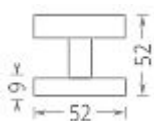

Koule plochá hliník pevná na rozetě F1 stříbrný elox ks

» DVEŘNÍ KOVÁNÍ » KOULE, MADLA

Dodavatelské číslo	DKA00037
EAN	8591912019478
Značka	AC-T
Kód produktu	03706-4670

Plochá hliníková koule s eloxovanou povrchovou úpravou je osazená na kulaté rozetě s plastovou konstrukcí. Typy koulí: pevná / otočná.