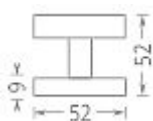

# Koule plochá hliník pevná na rozetě F1 stříbrný elox ks

» DVEŘNÍ KOVÁNÍ » KOULE, MADLA

Dodavatelské číslo	DKA00037
EAN	8591912019478
Značka	AC-T
Kód produktu	03706-4670

Plochá hliníková koule s eloxovanou povrchovou úpravou je osazená na kulaté rozetě s plastovou konstrukcí. Typy koulí: pevná / otočná.