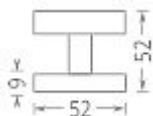

Koule plochá hliník pevná na rozetě F4 bronz elox ks

» DVEŘNÍ KOVÁNÍ » KOULE, MADLA

Dodavatelské číslo	DKA00039
EAN	8591912019485
Značka	AC-T
Kód produktu	03706-4675

Plochá hliníková koule s eloxovanou povrchovou úpravou je osazená na kulaté rozetě s plastovou konstrukcí. Typy koulí: pevná / otočná.