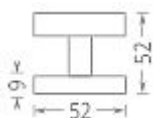

Koule plochá hliník pevná na rozetě F4 bronz elox ks

» DVEŘNÍ KOVÁNÍ » KOULE, MADLA

Dodavatelské číslo	DKA00039
EAN	8591912019485
Značka	AC-T
Kód produktu	03706-4675
Balení	0 ks

Dostupnost na hlavním skladě: skladem u dodavatele