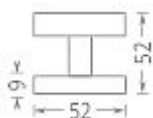

# Koule plochá hliník pevná na rozetě F9 nerez elox ks

» DVEŘNÍ KOVÁNÍ » KOULE, MADLA

Dodavatelské číslo	DKA00145
EAN	8591912075399
Značka	AC-T
Kód produktu	03706-4680

Plochá hliníková koule s eloxovanou povrchovou úpravou je osazená na kulaté rozetě s plastovou konstrukcí. Typy koulí: pevná / otočná.