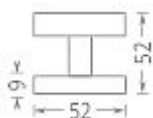

Koule plochá hliník pevná na rozetě F9 nerez elox ks

» DVEŘNÍ KOVÁNÍ » KOULE, MADLA

Dodavatelské číslo	DKA00145
EAN	8591912075399
Značka	AC-T
Kód produktu	03706-4680

Plochá hliníková koule s eloxovanou povrchovou úpravou je osazená na kulaté rozetě s plastovou konstrukcí. Typy koulí: pevná / otočná.

Dostupnost sklad SEZAM : u dodavatele
Dostupné sklad dodavatele: sklad dodavatele

Parametry

Značka	AC-T
Barva	Nerez mat, F9 imitace nerez