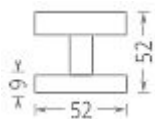

Dodavatelské číslo	DKA00145
Značka	AC-T
Kód produktu	MP03706-4670

Plochá hliníková koule s eloxovanou povrchovou úpravou je osazená na kulaté rozetě s plastovou konstrukcí. Typy koulí: pevná / otočná.

Dostupnost sklad SEZAM : u dodavatele
Dostupné sklad dodavatele: momentálně nedostupné