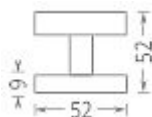

Dodavatelské číslo	DKA00145
Značka	AC-T
Kód produktu	MP03706-4670

Plochá hliníková koule s eloxovanou povrchovou úpravou je osazená na kulaté rozetě s plastovou konstrukcí. Typy koulí: pevná / otočná.

Dostupnost sklad SEZAM : u dodavatele
Dostupné sklad dodavatele: momentálně nedostupné