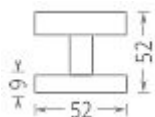

Dodavatelské číslo	DKA00145
Značka	AC-T
Kód produktu	MP03706-4670

Plochá hliníková koule s eloxovanou povrchovou úpravou je osazená na kulaté rozetě s plastovou konstrukcí. Typy koulí: pevná / otočná.

Dostupnost sklad SEZAM : u dodavatele
Dostupné sklad dodavatele: momentálně nedostupné