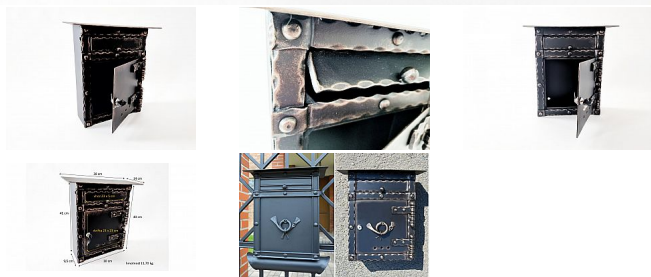

# Kovaná schránka A4 s pásovinou na VÝŠKU s patinou

» DŮM, STAVBA, ZAHRADA » POŠTOVNÍ SCHRÁNKY » Ocelové

## Popis

ruční kovářská práce česká výroba možnost individuální výroby

Kód produktu

04081-1995

Balení

1 Ks

luxusní poštovní schránka - vyráběno na zakázku, nutná platba předem, termín cca 6-8 týdnů  
30x40 cm