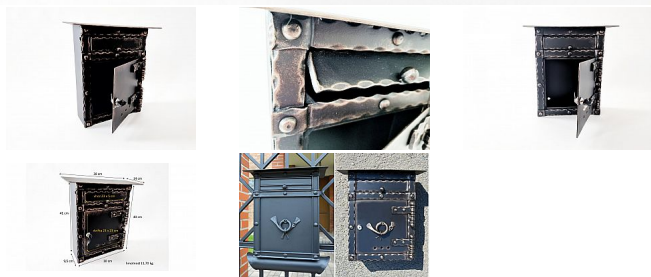

# Kovaná schránka A4 s pásovinou na VÝŠKU s patinou

» DŮM, STAVBA, ZAHRADA » POŠTOVNÍ SCHRÁNKY » Ocelové

## Popis

ruční kovářská práce česká výroba možnost individuální výroby

Kód produktu 04081-1995

Balení 1 Ks

luxusní poštovní schránka - vyráběno na zakázku, nutná platba předem, termín cca 6-8 týdnů  
30x40 cm