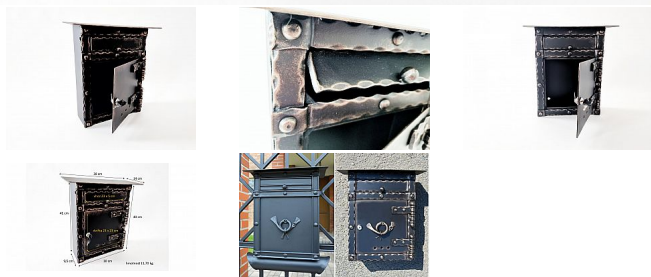

Kovaná schránka A4 s pásovinou na VÝŠKU s patinou

» DŮM, STAVBA, ZAHRADA » POŠTOVNÍ SCHRÁNKY » Ocelové

Popis

ruční kovářská práce

česká výroba

možnost individuální výroby

Kód produktu

04081-1995

Balení

1 ks

luxusní poštovní schránka
30x40 cm

Dostupnost na hlavním skladě:

skladem u dodavatele