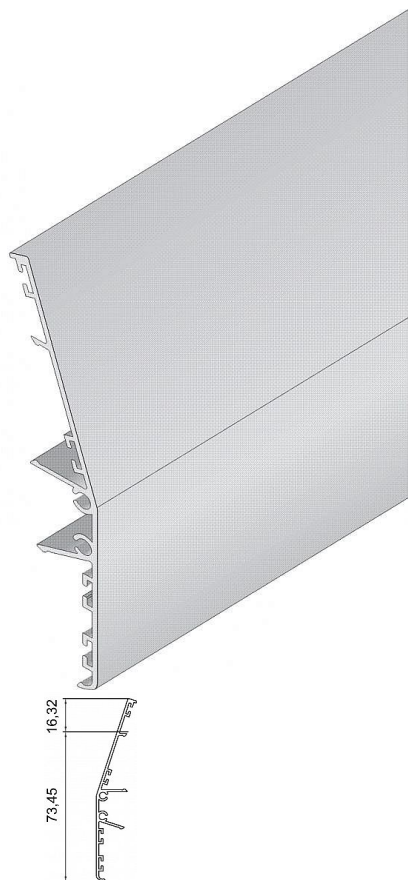

Kryt hliníkové lišty S40/80N (garnyž) - délka 6 m

» PRO TRUHLÁŘE » POSUVNÉ KOVÁNÍ » Pro dveře - SALU S40/80/80N

Dodavatelské číslo	14C1GARNNXX
Kód produktu	03530-0135
Balení	1 ks

Ize dodat i v černé barvě