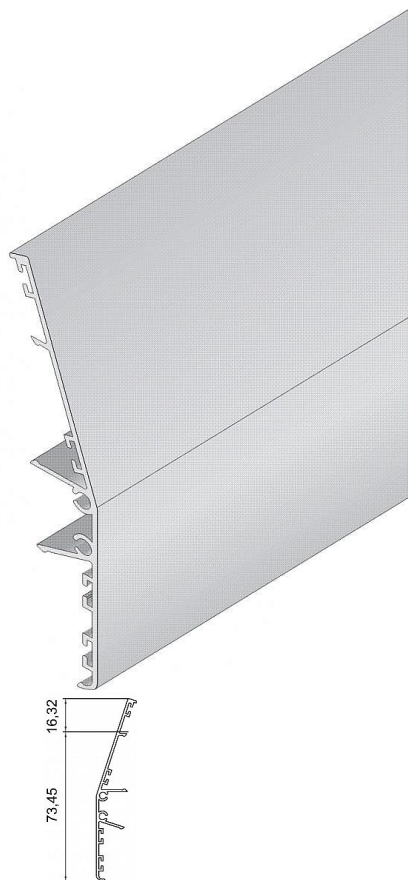

# Kryt hliníkové lišty S40/80N (garnyž)

» PRO TRUHLÁŘE » POSUVNÉ KOVÁNÍ » Pro dveře - SALU S40/80/80N

Kód produktu

MP03530-0132

Balení

1 Ks

Ize dodat i v černé barvě

Dostupnost sklad SEZAM :  
Dostupné sklad dodavatele: