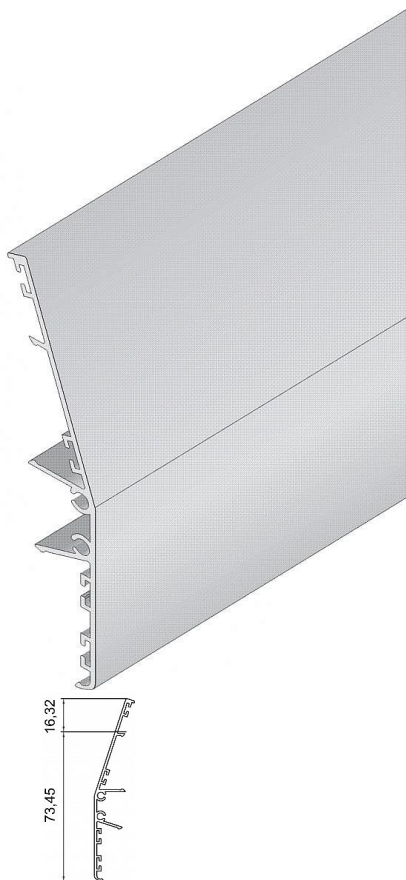

Kryt hliníkové lišty S40/80N (garnyž)

» PRO TRUHLÁŘE » POSUVNÉ KOVÁNÍ » Pro dveře - SALU S40/80/80N

Kód produktu

MP03530-0132

Balení

1 Ks

Ize dodat i v černé barvě

Dostupnost sklad SEZAM :
Dostupné sklad dodavatele: