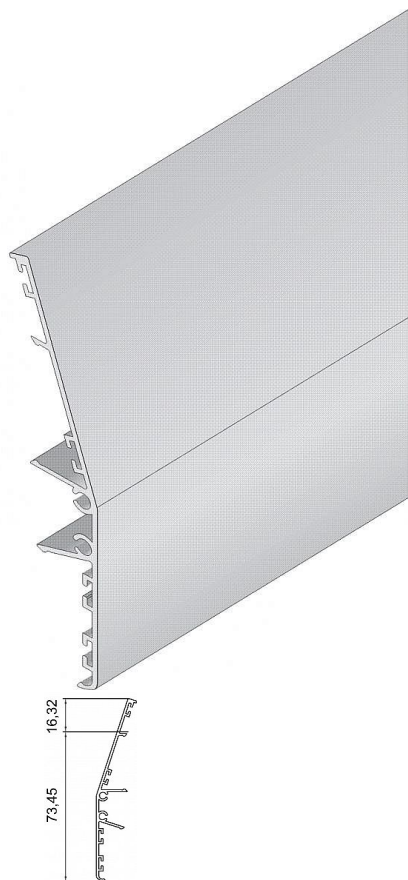

# Kryt hliníkové lišty S40/80N (garnyž)

» PRO TRUHLÁŘE » POSUVNÉ KOVÁNÍ » Pro dveře - SALU S40/80/80N

Kód produktu

MP03530-0132

Balení

1 ks

Ize dodat i v černé barvě

Dostupnost na hlavním skladě: