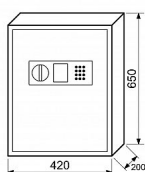

KS.133 sejf na klíče

» ZABEZPEČENÍ » TREZORY, POKLADNIČKY

Popis

Elektronický zámek s možností nastavení MASTER kódu.

Výškově nastavitelné lišty s háky na klíče.

Barevné jmenovky s kroužky na klíče.

Rozměr š/v/h: 420 x 650 x 200 mm