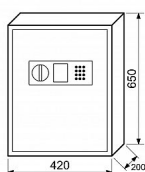

## Popis

Elektronický zámek s možností nastavení MASTER kódu. Výškově nastavitelné lišty s háky na klíče. Barevné jmenovky s kroužky na klíče. Rozměr š/v/h: 420 x 650 x 200 mm Hmotnost netto: 20 kg Síla materiálu: dveře 4 mm, plášť 1,5 mm Balení vč. baterií, mont. materiálu a 2 ks nouzových klíčů. Barva: slonová kost (RAL 7035)