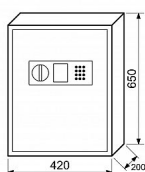

KS.133 sejf na klíče

» ZABEZPEČENÍ » TREZORY, POKLADNIČKY

Popis

Elektronický zámek s možností nastavení MASTER kódu. Výškově nastavitelné lišty s háky na klíče. Barevné jmenovky s kroužky na klíče. Rozměr š/v/h: 420 x 650 x 200 mm Hmotnost netto: 20 kg Síla materiálu: dveře 4 mm, plášť 1,5 mm Balení vč. baterií, mont. materiálu a 2 ks nouzových klíčů. Barva: slonová kost (RAL 7035)