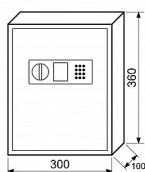

## Popis

Elektronický zámek s možností nastavení MASTER kódu.

Výškově nastavitelné lišty s háky na klíče.

Barevné jmenovky s kroužky na klíče.

Rozměr š/v/h: 300 x 360 x 100 mm

Hmotnost netto: 8 kg

Síla materiálu: dveře 4 mm, plášť 1,5 mm