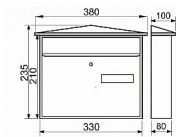

KT01 bílá poštovní schránka se stříškou

» DŮM, STAVBA, ZAHRADA » POŠTOVNÍ SCHRÁNKY » Ocelové

Dodavatelské číslo	040492
EAN	8590531404924
Kód produktu	04081-0360
Balení	1 Ks

- ocelová schránka
- vhoz i výběr vpředu
- 2ks klíče
- montážní materiál