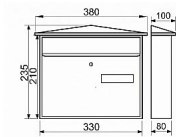

KT01 bílá poštovní schránka se stříškou

» DŮM, STAVBA, ZAHRADA » POŠTOVNÍ SCHRÁNKY » Ocelové

Dodavatelské číslo	040492
EAN	8590531404924
Kód produktu	04081-0360
Balení	1 ks

- ocelová schránka
- vhoz i výběr vpředu
- 2ks klíče
- montážní materiál