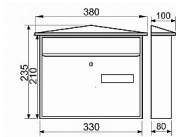

# KT01 bílá poštovní schránka se stříškou

» DŮM, STAVBA, ZAHRADA » POŠTOVNÍ SCHRÁNKY » Ocelové

Dodavatelské číslo	040492
EAN	8590531404924
Kód produktu	04081-0360
Balení	1 ks

- ocelová schránka
- vhoz i výběr vpředu
- 2ks klíče
- montážní materiál