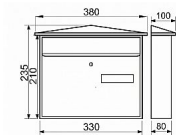

# KT01 bílá poštovní schránka se stříškou

» DŮM, STAVBA, ZAHRADA » POŠTOVNÍ SCHRÁNKY » Ocelové

Dodavatelské číslo	040492
EAN	8590531404924
Kód produktu	04081-0360
Balení	1 Ks

- ocelová schránka
- vhoz i výběr vpředu
- 2ks klíče
- montážní materiál