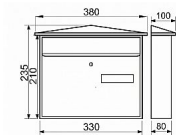

KT01 hnědá poštovní schránka se stříškou

» DŮM, STAVBA, ZAHRADA » POŠTOVNÍ SCHRÁNKY » Ocelové

Dodavatelské číslo	040491
EAN	8590531404917
Kód produktu	04081-0370
Balení	1 Ks

- ocelová schránka
- vhoz i výběr vpředu
- 2ks klíče
- montážní materiál