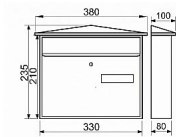

KT01 hnědá poštovní schránka se stříškou

» DŮM, STAVBA, ZAHRADA » POŠTOVNÍ SCHRÁNKY » Ocelové

Dodavatelské číslo	040491
EAN	8590531404917
Kód produktu	04081-0370
Balení	1 ks

- ocelová schránka
- vhoz i výběr vpředu
- 2ks klíče
- montážní materiál