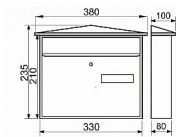

KT01 hnědá poštovní schránka se stříškou

» DŮM, STAVBA, ZAHRADA » POŠTOVNÍ SCHRÁNKY » Ocelové

Dodavatelské číslo	040491
EAN	8590531404917
Kód produktu	04081-0370
Balení	1 Ks

- ocelová schránka
- vhoz i výběr vpředu
- 2ks klíče
- montážní materiál