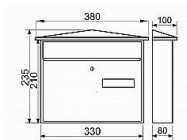

# KT01nerez poštovní schránka

» DŮM, STAVBA, ZAHRADA » POŠTOVNÍ SCHRÁNKY » Nerezové

Dodavatelské číslo	040494
EAN	8590531404948
Kód produktu	04081-0460
Balení	1 ks

- vhoz i výběr vpředu

- 2ks klíče

- montážní materiál