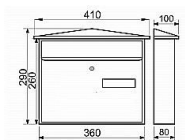

KT02 nerez poštovní schránka

» DŮM, STAVBA, ZAHRADA » POŠTOVNÍ SCHRÁNKY » Nerezové

Dodavatelské číslo	040504
EAN	8590531405044
Kód produktu	04081-0470
Balení	1 Ks

- vhoz i výběr vpředu
- 2ks klíče
- pojme zásilku A4
- montážní materiál