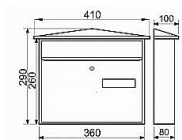

KT02 nerez poštovní schránka

» DŮM, STAVBA, ZAHRADA » POŠTOVNÍ SCHRÁNKY » Nerezové

Dodavatelské číslo	040504
EAN	8590531405044
Kód produktu	04081-0470
Balení	1 ks

- vhoz i výběr vpředu
- 2ks klíče
- pojme zásilku A4
- montážní materiál