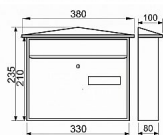

# KT03 nerez poštovní schránka

» DŮM, STAVBA, ZAHRADA » POŠTOVNÍ SCHRÁNKY » Nerezové

Dodavatelské číslo 040509

EAN 8590531405099

Kód produktu 04081-0405

- nerezová schránka
- vhoz i výběr vpředu
- 2ks klíče
- montážní materiál