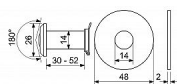

Kukátko RVW.30-52.CH lesklý chrom s podložkou

» DVEŘNÍ KOVÁNÍ » DVEŘNÍ DOPLŇKY

Dodavatelské číslo	0929-25279
EAN	8592218023930
Značka	RICHTER
Kód produktu	05203-1504
Balení	1 Ks

Dveřní kukátko vč. 2 ks podložek.

Pozorovací uhel 180°.

Materiál: zamak

Pro tloušťku dveří: 30 - 52 mm

Rozměr je měřen při osazení obou podložek.

Barva: mosaz

Dostupnost sklad SEZAM :

u dodavatele

Dostupné sklad dodavatele:

sklad dodavatele

Parametry

Značka	RICHTER
Barva	Chrom/nikl