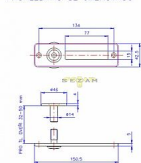

Kukátko se jmenovkou 200 hranaté

» DVEŘNÍ KOVÁNÍ » DVEŘNÍ DOPLŇKY

PRŮHLÉDITKO SE JMENOVKOU

| | |
|--------------|--------------|
| Značka | ROSTEX |
| Kód produktu | MP02000-4370 |
| Balení | 0 ks |

Zaručuje v širokém úhlu přehlednou kontrolu prostoru před dveřmi.