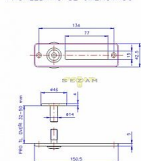

Kukátko se jmenovkou 200 hranaté

» DVEŘNÍ KOVÁNÍ » DVEŘNÍ DOPLŇKY

PRŮHLÉDITKO SE JIMENOVKOU

Dodavatelské číslo	4142430100
EAN	8590718410182
Značka	ROSTEX
Kód produktu	02000-4370
Balení	1 ks

Zaručuje v širokém úhlu přehlednou kontrolu prostoru před dveřmi.