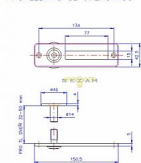

Kukátko se jmenovkou 200 hranaté

» DVEŘNÍ KOVÁNÍ » DVEŘNÍ DOPLŇKY

PRŮHLÉDITKO SE JIMENOVKOU

Dodavatelské číslo	4142430100
EAN	8590718410182
Kód produktu	02000-4370
Balení	1 Ks

Zaručuje v širokém úhlu přehlednou kontrolu prostoru před dveřmi.