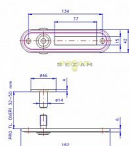

Kukátko se jmenovkou O chrom oblé

» DVEŘNÍ KOVÁNÍ » DVEŘNÍ DOPLŇKY

PRŮHLÉDITKO SE JMENOVKOU OBLÉ

Dodavatelské číslo	4142460100
EAN	8590718702409
Značka	ROSTEX
Kód produktu	02000-4390
Balení	1 ks

Zaručuje v širokém úhlu přehlednou kontrolu prostoru před dveřmi.