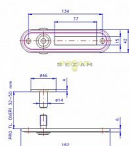

Kukátko se jmenovkou O nerez mat titan

» DVEŘNÍ KOVÁNÍ » DVEŘNÍ DOPLŇKY

PRŮHLÉDITKO SE JMENOVKOU OBLE

Dodavatelské číslo	4142468200
EAN	8590718766463
Značka	ROSTEX
Kód produktu	02000-4420
Balení	1 ks

Zaručuje v širokém úhlu přehlednou kontrolu prostoru před dveřmi.