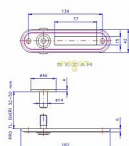

# Kukátko se jmenovkou O nerez mat titan

» DVEŘNÍ KOVÁNÍ » DVEŘNÍ DOPLŇKY

PRŮHLÉDKO SE JMENOVKOU OBLE

Dodavatelské číslo	4142468200
EAN	8590718766463
Značka	ROSTEX
Kód produktu	02000-4420
Balení	1 ks

Zaručuje v širokém úhlu přehlednou kontrolu prostoru před dveřmi.