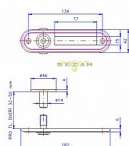

Kukátko se jmenovkou O nerez mat titan

» DVEŘNÍ KOVÁNÍ » DVEŘNÍ DOPLŇKY

PRŮHLÉDITKO SE JMENOVKOU OBLE

Dodavatelské číslo	4142468200
EAN	8590718766463
Kód produktu	02000-4420
Balení	1 Ks

Zaručuje v širokém úhlu přehlednou kontrolu prostoru před dveřmi.