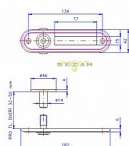

# Kukátko se jmenovkou O nerez mat titan

» DVEŘNÍ KOVÁNÍ » DVEŘNÍ DOPLŇKY

PRŮHLÉDITKO SE JMENOVKOU OBLE

Dodavatelské číslo	4142468200
EAN	8590718766463
Kód produktu	02000-4420
Balení	1 Ks

Zaručuje v širokém úhlu přehlednou kontrolu prostoru před dveřmi.