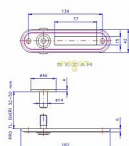

Kukátko se jmenovkou O NEREZ-MAT!!!

» DVEŘNÍ KOVÁNÍ » DVEŘNÍ DOPLŇKY

PRŮHLÉDITKO SE JMENOVKOU OBLE

Dodavatelské číslo	4142467200
EAN	8590718748513
Značka	ROSTEX
Kód produktu	02000-4400
Balení	1 ks

Zaručuje v širokém úhlu přehlednou kontrolu prostoru před dveřmi.