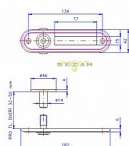

Kukátko se jmenovkou O NEREZ-MAT!!!

» DVEŘNÍ KOVÁNÍ » DVEŘNÍ DOPLŇKY

PRŮHLÉDKO SE JMENOVKOU OBLE

Dodavatelské číslo	4142467200
EAN	8590718748513
Kód produktu	02000-4400
Balení	1 Ks

Zaručuje v širokém úhlu přehlednou kontrolu prostoru před dveřmi.