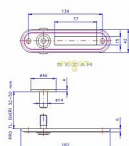

# Kukátko se jmenovkou O NEREZ-MAT!!!

» DVEŘNÍ KOVÁNÍ » DVEŘNÍ DOPLŇKY

PRŮHLÉDKO SE JMENOVKOU OBLE

Dodavatelské číslo	4142467200
EAN	8590718748513
Značka	ROSTEX
Kód produktu	02000-4400
Balení	1 ks

Zaručuje v širokém úhlu přehlednou kontrolu prostoru před dveřmi.