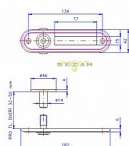

# Kukátko se jmenovkou O titan

» DVEŘNÍ KOVÁNÍ » DVEŘNÍ DOPLŇKY

PRŮHLÉDITKO SE JMENOVKOU OBLE

Dodavatelské číslo	4142468000
EAN	8590718702416
Kód produktu	02000-4410
Balení	1 Ks

Zaručuje v širokém úhlu přehlednou kontrolu prostoru před dveřmi.