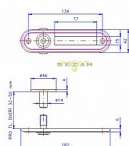

Kukátko se jmenovkou O titan

» DVEŘNÍ KOVÁNÍ » DVEŘNÍ DOPLŇKY

PRŮHLÉDITKO SE JMENOVKOU OBLE

Dodavatelské číslo	4142468000
EAN	8590718702416
Kód produktu	02000-4410
Balení	1 Ks

Zaručuje v širokém úhlu přehlednou kontrolu prostoru před dveřmi.