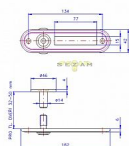

# Kukátko se jmenovkou oblé

» DVEŘNÍ KOVÁNÍ » DVEŘNÍ DOPLŇKY

PRŮHLÉDKO SE JMENOVKOU OBLÉ

Značka	ROSTEX
Kód produktu	MP02000-4390
Balení	0 ks

Zaručuje v širokém úhlu přehlednou kontrolu prostoru před dveřmi.