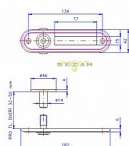

# Kukátko se jmenovkou oblé

» DVEŘNÍ KOVÁNÍ » DVEŘNÍ DOPLŇKY

PRŮHLÉDKO SE JMENOVKOU OBLÉ

Značka	ROSTEX
Kód produktu	MP02000-4390

Zaručuje v širokém úhlu přehlednou kontrolu prostoru před dveřmi.

Dostupnost sklad SEZAM : skladem  
Dostupné sklad dodavatele: sklad dodavatele