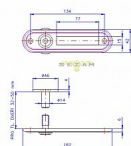

# Kukátko se jmenovkou oblé

» DVEŘNÍ KOVÁNÍ » DVEŘNÍ DOPLŇKY

PRŮHLÉDKO SE JMENOVKOU OBLÉ

Značka	ROSTEX
Kód produktu	MP02000-4390
Balení	0 ks

Zaručuje v širokém úhlu přehlednou kontrolu prostoru před dveřmi.