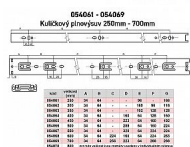

Kuličkový plnovýsuv 250mm zn 45 kg

» PRO TRUHLÁŘE » NÁBYTKOVÉ KOVÁNÍ

Dodavatelské číslo	054061
EAN	8590531540615
Kód produktu	04050-0840
Balení	1 ks

nosnost 45 kg, různé délky

Dostupnost na hlavním skladě: skladem