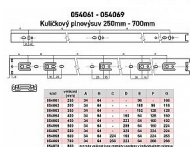

# Kuličkový plnovýsuv 250mm zn 45 kg

» PRO TRUHLÁŘE » NÁBYTKOVÉ KOVÁNÍ

Dodavatelské číslo	054061
EAN	8590531540615
Kód produktu	04050-0840
Balení	1 ks

nosnost 45 kg, různé délky

Dostupnost na hlavním skladě: skladem