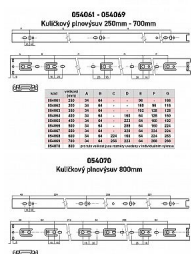

Kuličkový plnovýsuv 250mm zn 45 kg

» PRO TRUHLÁŘE » NÁBYTKOVÉ KOVÁNÍ

Dodavatelské číslo	054061
EAN	8590531540615
Kód produktu	04050-0840
Balení	1 Ks

nosnost 45 kg, různé délky, v páru pro jeden šuplík
Výsuvy jsou baleny v kartonu po 10 sadách, jejich výška je 45,3 mm, šířka 12,7 mm a nosnost 45 kg.
Jednotlivé díly jsou oddělitelné pomocí jednoduché západky.
Povrchová úprava - galvanické zinkování.