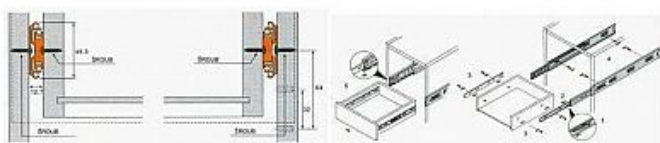

# Kuličkový plnovýsuv 300mm SOFT s dotahem

» PRO TRUHLÁŘE » NÁBYTKOVÉ KOVÁNÍ

Dodavatelské číslo	054111
EAN	8590531541117
Kód produktu	04050-0890
Balení	1 ks

Výsuvy jsou vybaveny patentovaným mechanismem pro tlumený dotah.

## Popis

- nosnost 45kg