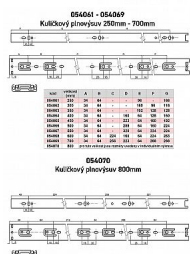

Kuličkový plnovýsuv 300mm zn 45 kg

» PRO TRUHLÁŘE » NÁBYTKOVÉ KOVÁNÍ

Dodavatelské číslo	054062
EAN	8590531540622
Kód produktu	04050-0845
Balení	1 Ks

nosnost 45 kg, různé délky, v páru pro jeden šuplík
Výsuvy jsou baleny v kartonu po 10 sadách, jejich výška je 45,3 mm, šířka 12,7 mm a nosnost 45 kg.
Jednotlivé díly jsou oddělitelné pomocí jednoduché západky.
Povrchová úprava - galvanické zinkování.