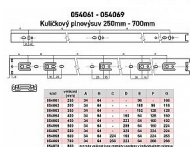

Kuličkový plnovýsuv 300mm zn 45 kg

» PRO TRUHLÁŘE » NÁBYTKOVÉ KOVÁNÍ

Dodavatelské číslo	054062
EAN	8590531540622
Kód produktu	04050-0845
Balení	1 ks

nosnost 45 kg, různé délky

Dostupnost na hlavním skladě: více než 10 ks