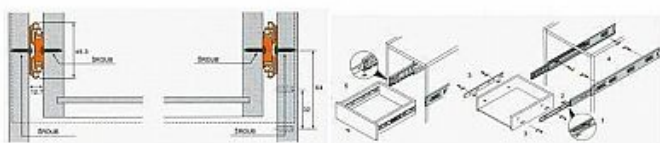

Kuličkový plnovýsuv 350mm SOFT s dotahem

» PRO TRUHLÁŘE » NÁBYTKOVÉ KOVÁNÍ

Dodavatelské číslo	054112
EAN	8590531541124
Kód produktu	04050-0895
Balení	1 ks

Výsuvy jsou vybaveny patentovaným mechanismem pro tlumený dotah.

Dostupnost na hlavním skladě: skladem

Popis

- nosnost 45kg