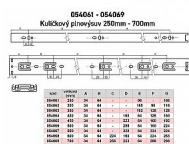

Kuličkový plnovýsuv 350mm zn 45 kg

» PRO TRUHLÁŘE » NÁBYTKOVÉ KOVÁNÍ

Dodavatelské číslo	054063
EAN	8590531540639
Kód produktu	04050-0850
Balení	1 ks

nosnost 45 kg, různé délky

Dostupnost na hlavním skladě: více než 20 ks