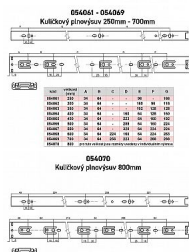

Kuličkový plnovýsuv 350mm zn 45 kg

» PRO TRUHLÁŘE » NÁBYTKOVÉ KOVÁNÍ

Dodavatelské číslo	054063
EAN	8590531540639
Kód produktu	04050-0850
Balení	1 Ks

nosnost 45 kg, různé délky, v páru pro jeden šuplík
Výsuvy jsou baleny v kartonu po 10 sadách, jejich výška je 45,3 mm, šířka 12,7 mm a nosnost 45 kg.
Jednotlivé díly jsou oddělitelné pomocí jednoduché západky.
Povrchová úprava - galvanické zinkování.