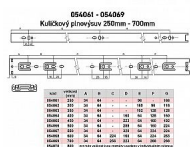

Kuličkový plnovýsuv 350mm zn 45 kg

» PRO TRUHLÁŘE » NÁBYTKOVÉ KOVÁNÍ

Dodavatelské číslo	054063
EAN	8590531540639
Kód produktu	04050-0850
Balení	1 Ks

nosnost 45 kg, různé délky, v páru pro jeden šuplík
Výsuvy jsou baleny v kartonu po 10 sadách, jejich výška je 45,3 mm, šířka 12,7 mm a nosnost 45 kg.
Jednotlivé díly jsou oddělitelné pomocí jednoduché západky.
Povrchová úprava - galvanické zinkování.