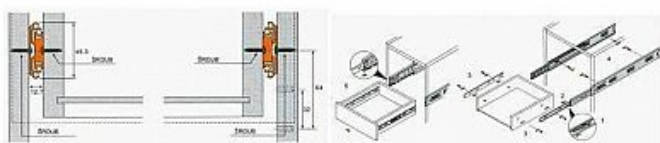

Kuličkový plnovýsuv 400mm SOFT s dotahem

» PRO TRUHLÁŘE » NÁBYTKOVÉ KOVÁNÍ

Dodavatelské číslo	054113
EAN	8590531541131
Kód produktu	04050-0900
Balení	1 ks

Výsuvy jsou vybaveny patentovaným mechanismem pro tlumený dotah.

Dostupnost na hlavním skladě: skladem

Popis

- nosnost 45kg