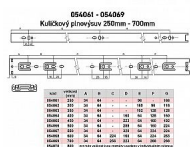

Kuličkový plnovýsuv 400mm zn 45 kg

» PRO TRUHLÁŘE » NÁBYTKOVÉ KOVÁNÍ

Dodavatelské číslo	054064
EAN	8590531540646
Kód produktu	04050-0855
Balení	1 Ks

nosnost 45 kg, různé délky, v páru pro jeden šuplík
Výsuvy jsou baleny v kartonu po 10 sadách, jejich výška je 45,3 mm, šířka 12,7 mm a nosnost 45 kg.
Jednotlivé díly jsou oddělitelné pomocí jednoduché západky.
Povrchová úprava - galvanické zinkování.