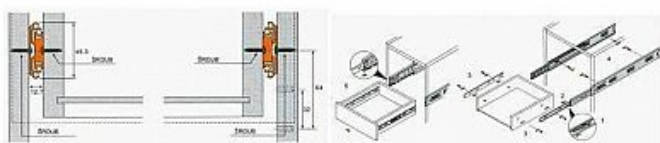

Kuličkový plnovýsuv 450mm SOFT s dotahem

» PRO TRUHLÁŘE » NÁBYTKOVÉ KOVÁNÍ

Dodavatelské číslo	054114
EAN	8590531541148
Kód produktu	04050-0905
Balení	1 ks

Výsuvy jsou vybaveny patentovaným mechanismem pro tlumený dotah.

Dostupnost na hlavním skladě: více než 10 ks

Popis

- nosnost 45kg